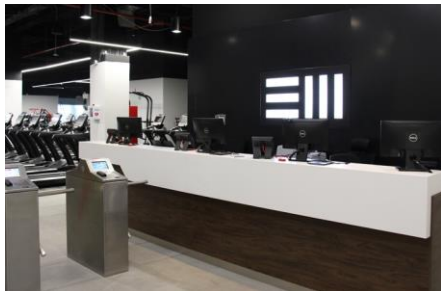

SW Tlalnepantla se encuentra ubicado dentro del fashion mall “Plaza Tlalne”, en el Centro Industrial de Tlalnepantla, destacando por estar localizado entre vialidades altamente transitadas del Estado de México, como son Mario Colin y Gustavo Baz. Adicionalmente, en este centro comercial confluyen varias tiendas anclas con lo que se garantiza un gran flujo de personas.

Sports World Tlalnepantla es de formato familiar, por lo que cuenta con: áreas básicas como peso libre e integrado, área de box, equipo cardiovascular, salones de clases grupales, alberca, vestidores con toallas, vapor y sauna, así como nuestra área exclusiva para niños, FitKidz, y la Zona Intenz, un espacio especializado que cuenta con todo el equipamiento necesario para practicar un entrenamiento funcional de alta intensidad. Como en todos nuestros clubes, SW Tlalnepantla brindará una amplia oferta deportiva para toda la familia, con equipo y programas de vanguardia, impartidos por instructores certificados.

Por último, continuamos con nuestro plan de expansión y proceso de preventa de SW Torreón, SW Saltillo y SW Aguascalientes cuyas aperturas estimamos realizarlas en el primer trimestre de 2019. Lo anterior consolida nuestra posición como la cadena de clubes deportivos líderes en México con 60 clubes en operación y tres más en proceso de construcción y preventa.

SW TLALNEPANTLA

CONTACTO

Relación con Inversionistas
inversionistas@sportsworld.com.mx
Tel. +52 (55) 5481-7777 ext. 105